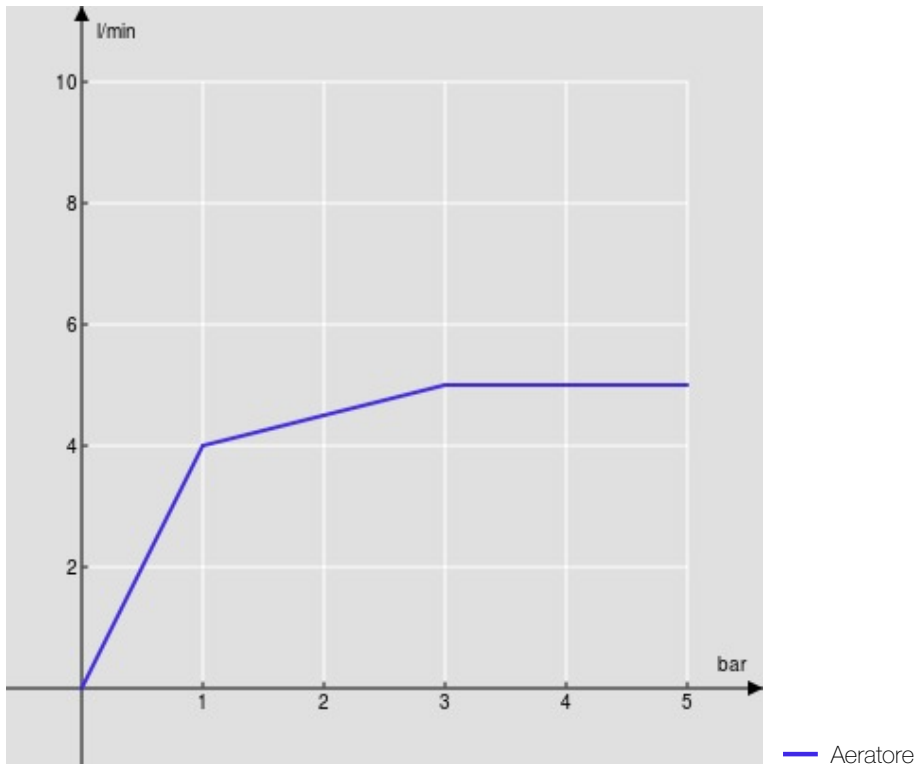

SPECIFICHE

Monocomando

Moon drop PVD

Aeratore anticalcare M 18 x 1, portata 5 l/min

Bocca girevole

Scarico 1 1/4" push, flessibili inox ø 3/8"

Limitatore di energia con apertura in acqua fredda

Imballo: 41 x 21 x 7 cm / 0,006027 m³

DIAGRAMMA DI PORTATA: ACQUA CALDA/FREDDA

DIAGRAMMA DI PORTATA: ACQUA MISCELATA