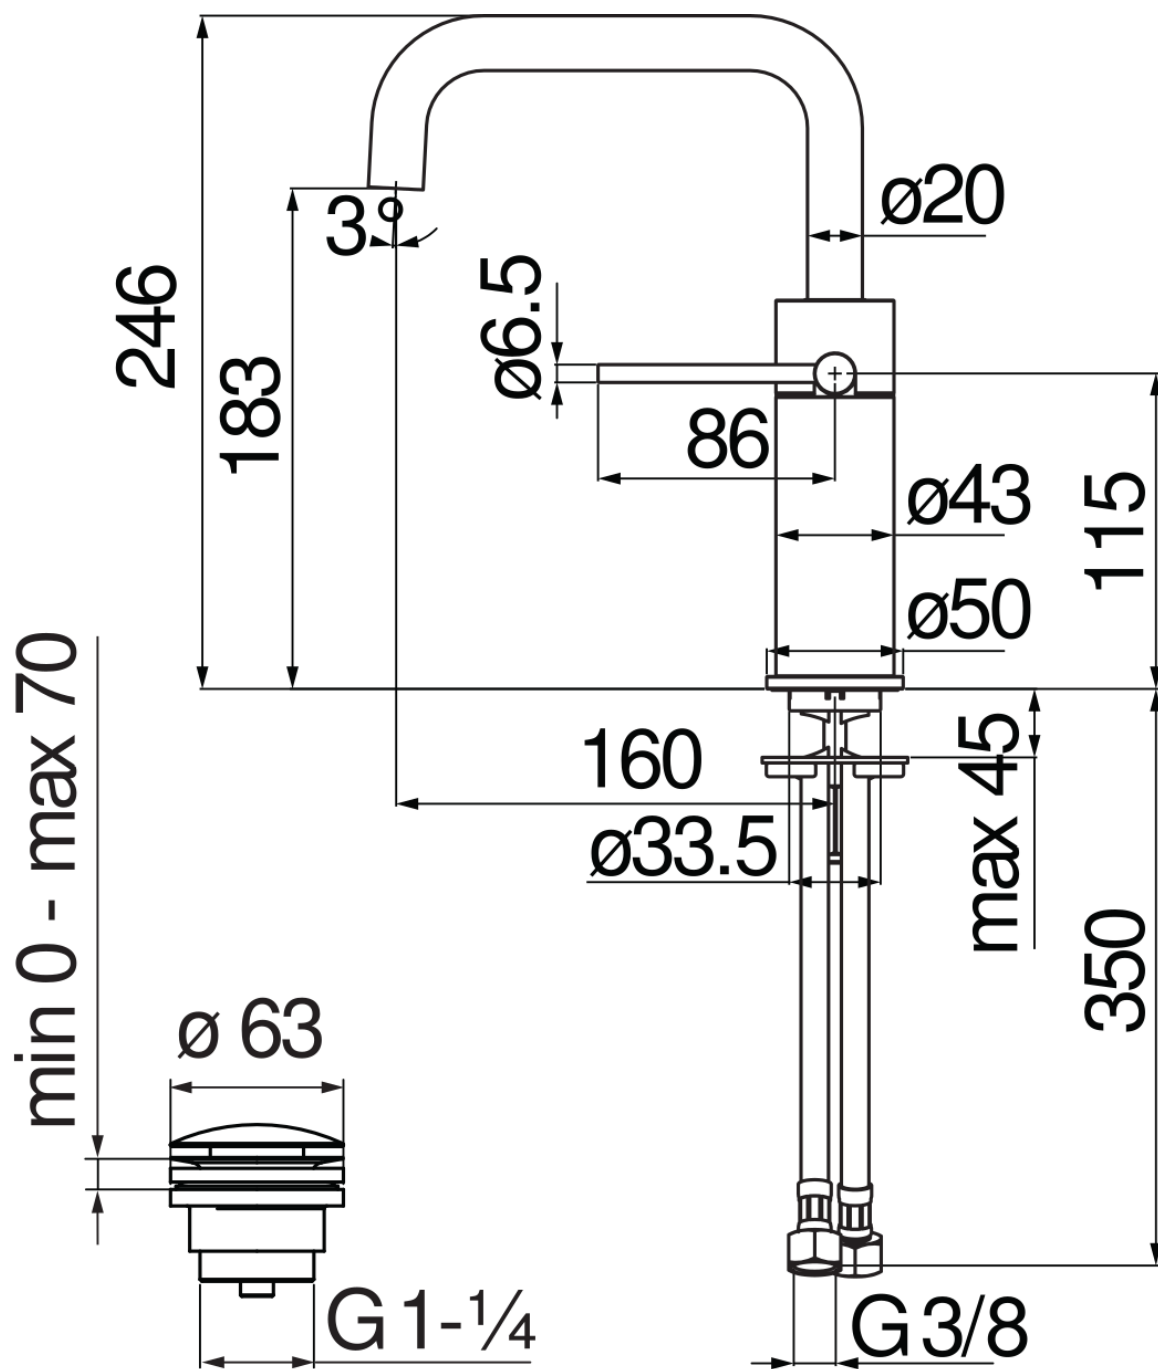

SPECIFICHE

Monocomando

Moon drop PVD

Aeratore anticalcare M 18 x 1, portata 5 l/min

Bocca girevole

Scarico 1 1/4" push, flessibili inox ø 3/8"

Limitatore di energia con apertura in acqua fredda

Imballo: 41 x 21 x 7 cm / 0,006027 m³

DIAGRAMMA DI PORTATA: ACQUA CALDA/FREDDA

DIAGRAMMA DI PORTATA: ACQUA MISCELATA